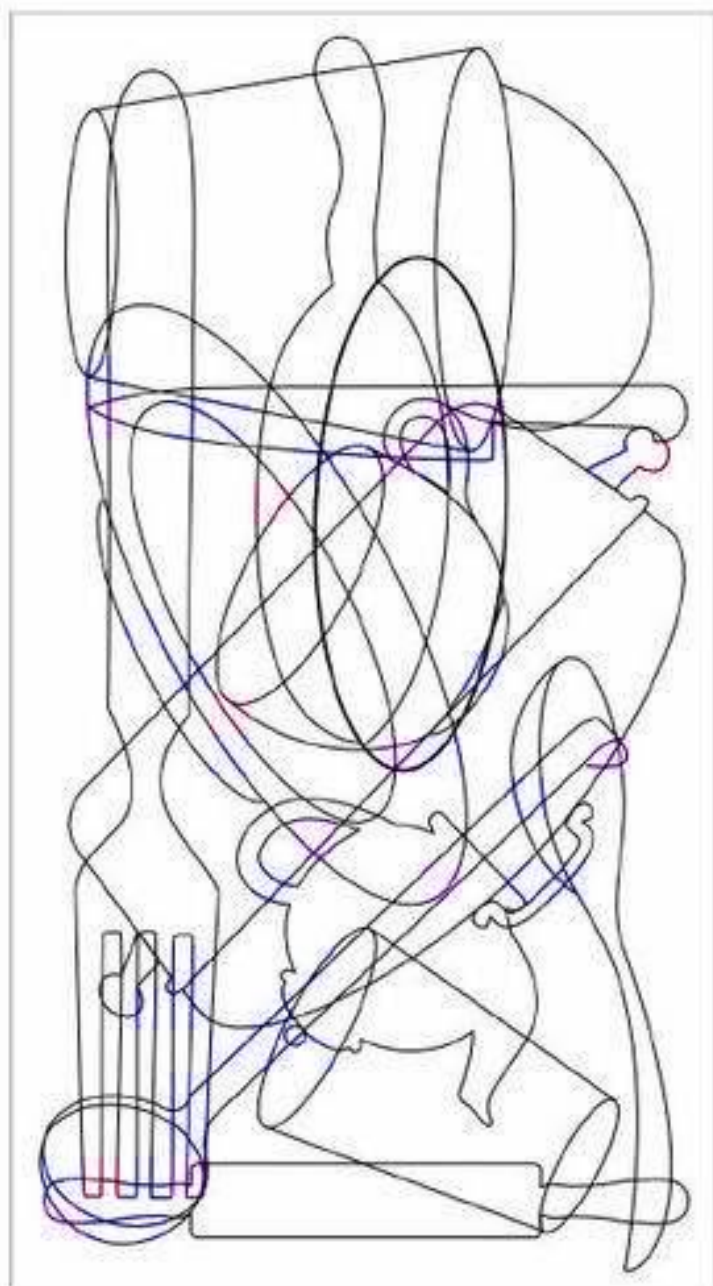

A dark blue vertical bar is on the left side of the page. A blue arrow points from the bar towards the text.

# ЗАШУМЛЁННЫЕ КАРТИНКИ

ОТРАБОТКА НАВЫКОВ ЧТЕНИЯ

A decorative graphic consisting of several thin, curved lines in shades of blue and grey, resembling stylized grass or reeds, is located in the bottom left corner of the page.

Какие предметы ты здесь видишь? Подчерхни названия тех предметов, которые ты увидел.

телефон

стол

пылесос

диван

телевизор

кресло

кровать

стиральная  
машина

стул

шкаф

утюг

книжная полка

табурет

Какую посуду ты здесь видишь? Подчеркни название тех предметов, которые ты увидел.

тарелка