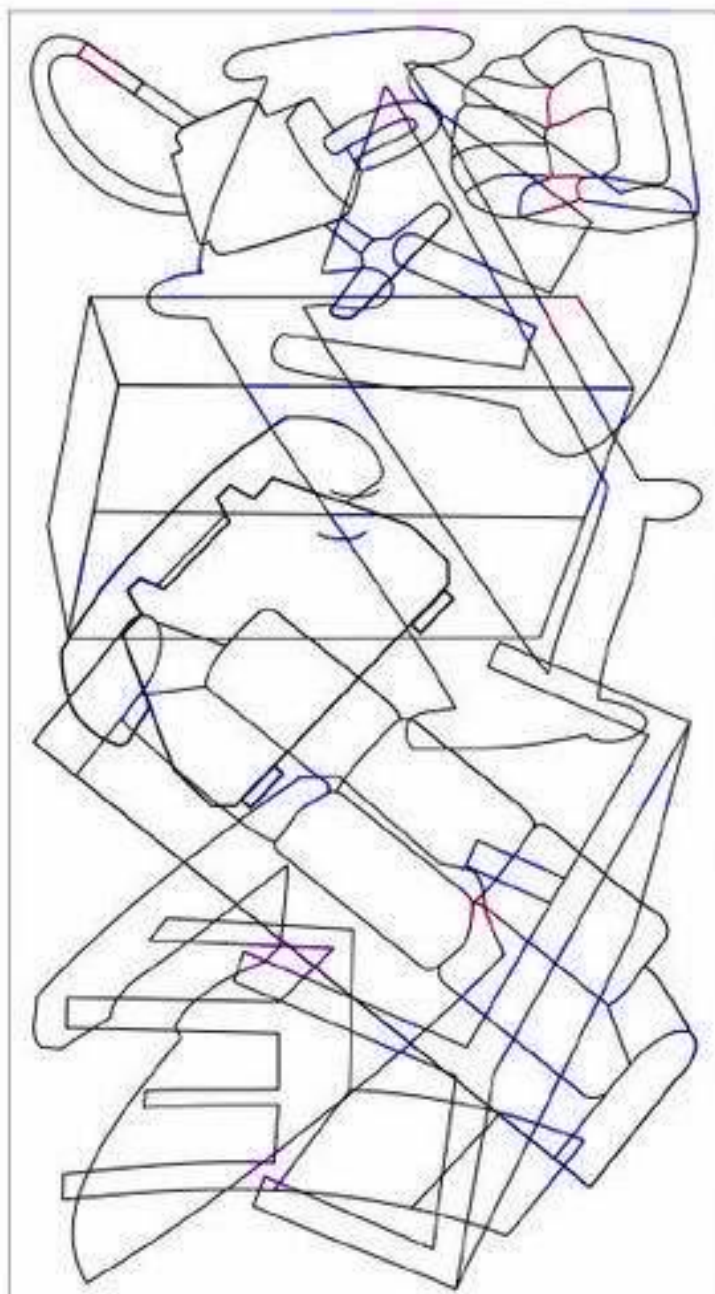

A dark blue vertical bar is on the left side of the page. A blue arrow points from the bar towards the text.

# ЗАШУМЛЁННЫЕ КАРТИНКИ

ОТРАБОТКА НАВЫКОВ ЧТЕНИЯ

A decorative graphic consisting of several thin, curved lines in shades of blue and grey, resembling stylized grass or reeds, is located in the bottom left corner of the page.

Какие предметы ты здесь видишь? Подчерхни названия тех предметов, которые ты увидел.

телефон

стол

пылесос

диван

телевизор

кресло

кровать